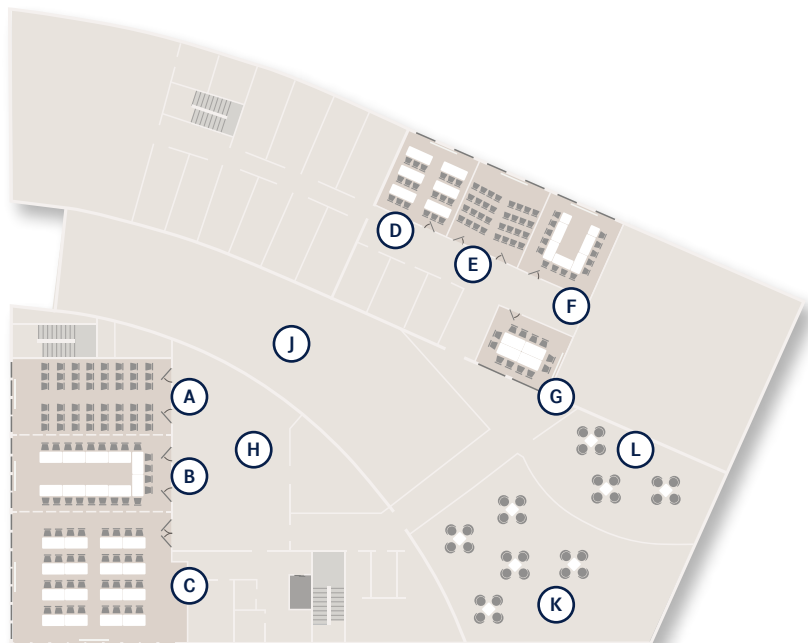

Auf einen Blick - At a glance